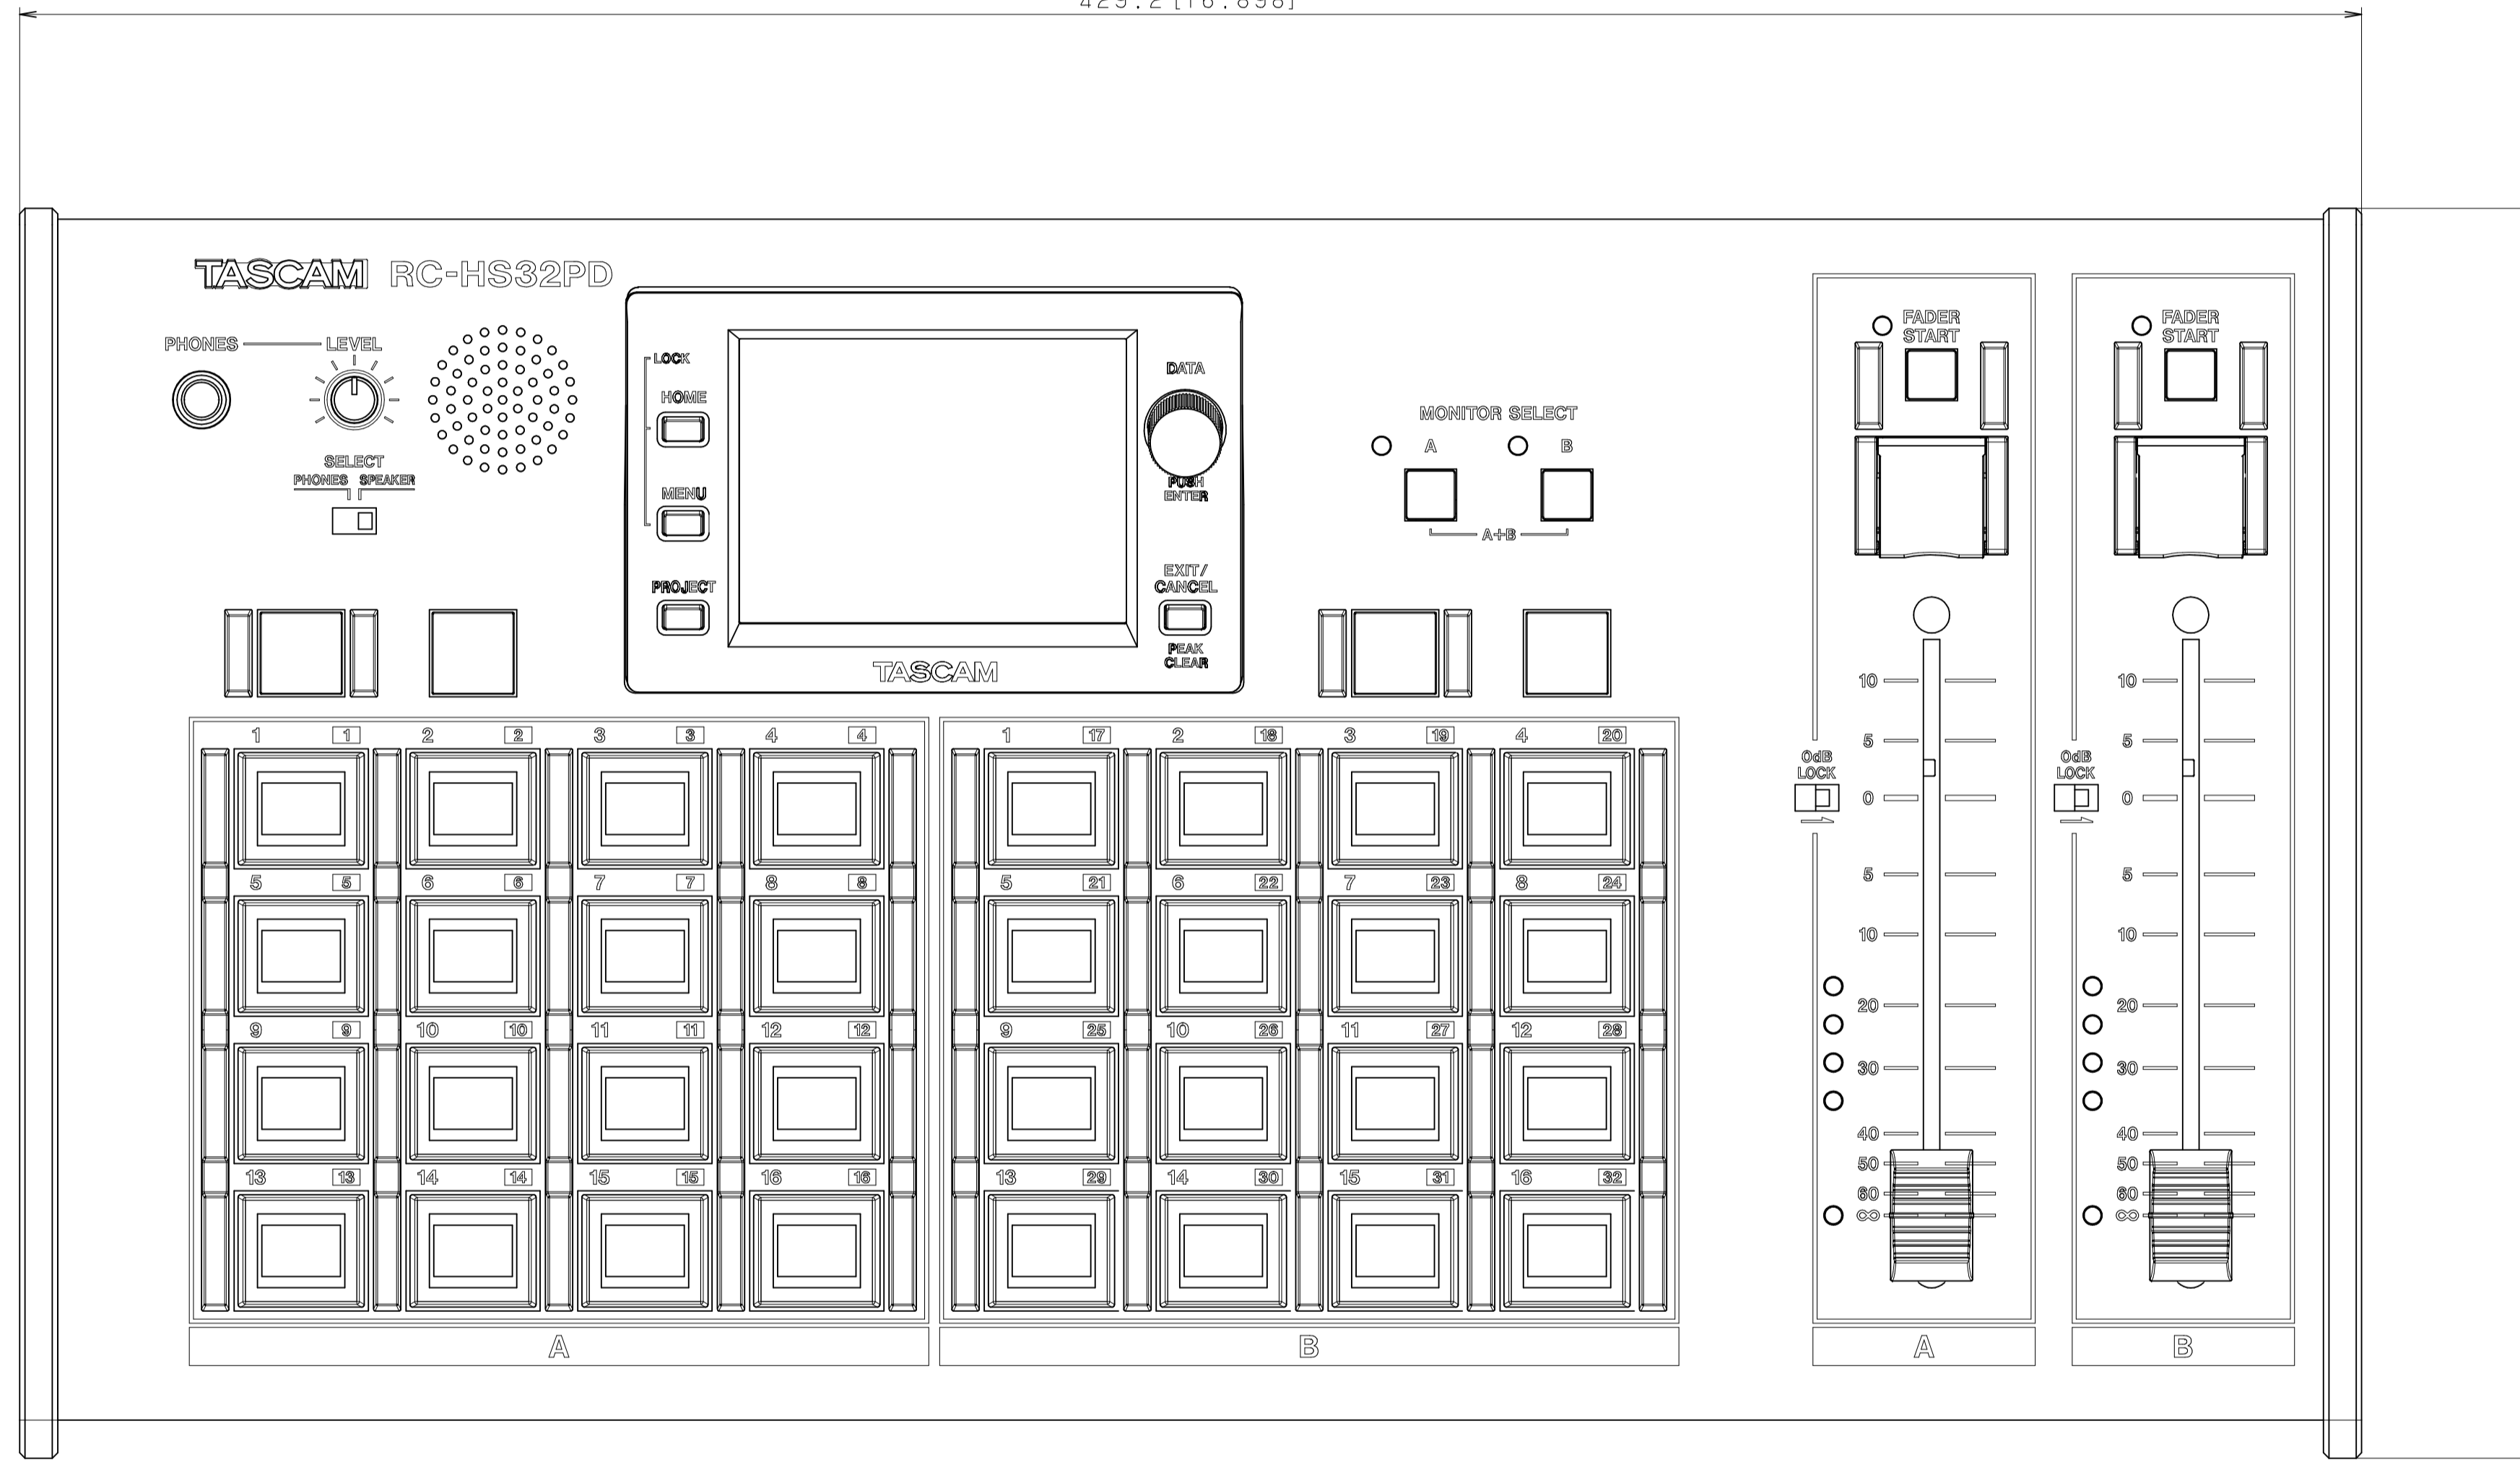

429.2 [16.898]

229 [9.016]

UNIT: mm [inches]