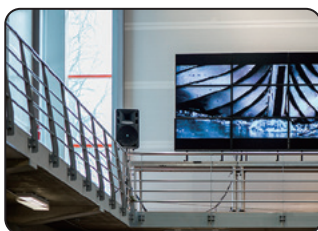

4K対応 RS-232CやEthernet経由で外部制御が可能

業務用ブルーレイ/マルチメディアプレーヤー

パワーオンプレイ機能/
シームレスリピート再生

- 美術館での映像送出などに最適。館内の電源を入れるだけで自動再生を開始し、コンテンツの繰り返し再生が可能。
- 閉館時に館内の電源を落とすと停止します。

LAN*/ RS-232Cでの
外部制御に対応

- 文教施設等においてリモート制御を利用することでセミナー中に任意のタイミングで映像の創出が可能。